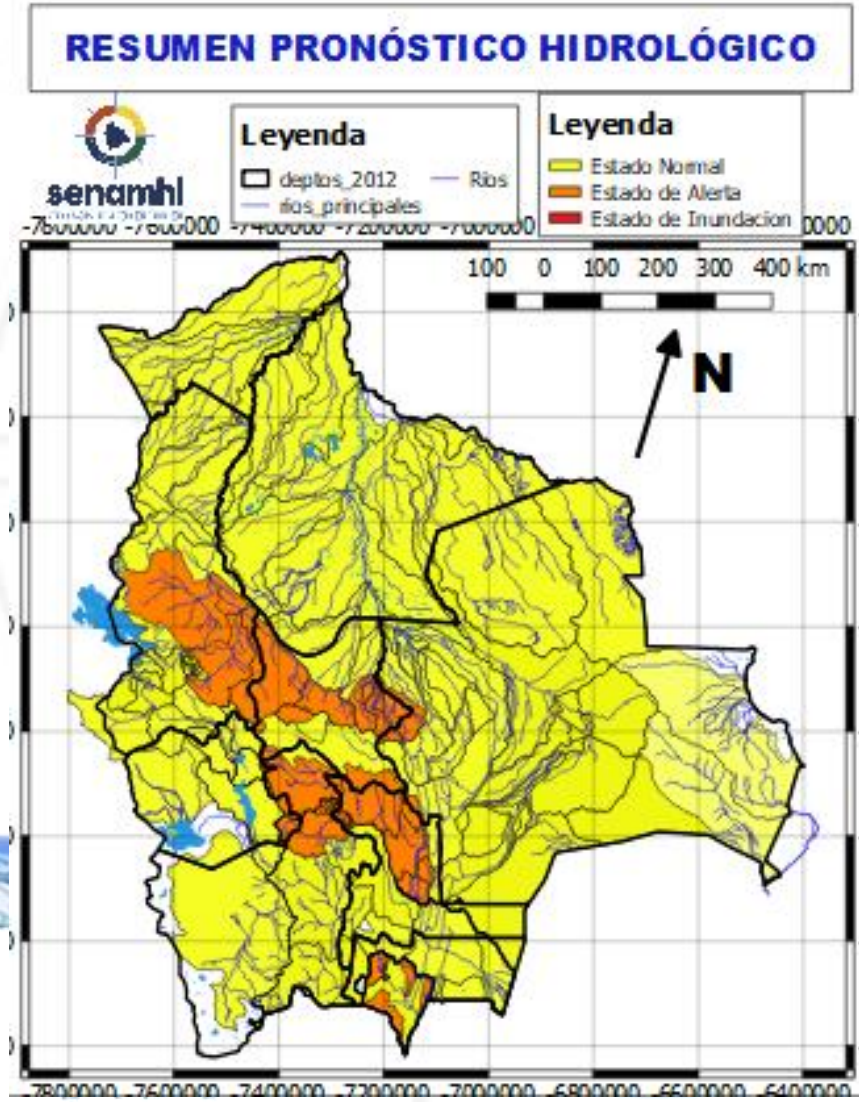

07 al 10, 12 al 15, 17 al 20 NOVIEMBRE PANDO		Ascensos progresivos
RIO	MUNICIPIO	
Acre	Cobija	
	Y comunidades cercanas	
07 al 10, 12 al 15, 17 al 20 NOVIEMBRE		Ascensos progresivos
Tahuamanu	Porvenir	
	Filadelfia	
	y poblaciones cercanas	
Madre de Dios	El Sena	
	y comunidades cercanas	
Manuripi	Y comunidades cercanas	
Orthon	Filadelfia	
	Comunidades cercanas