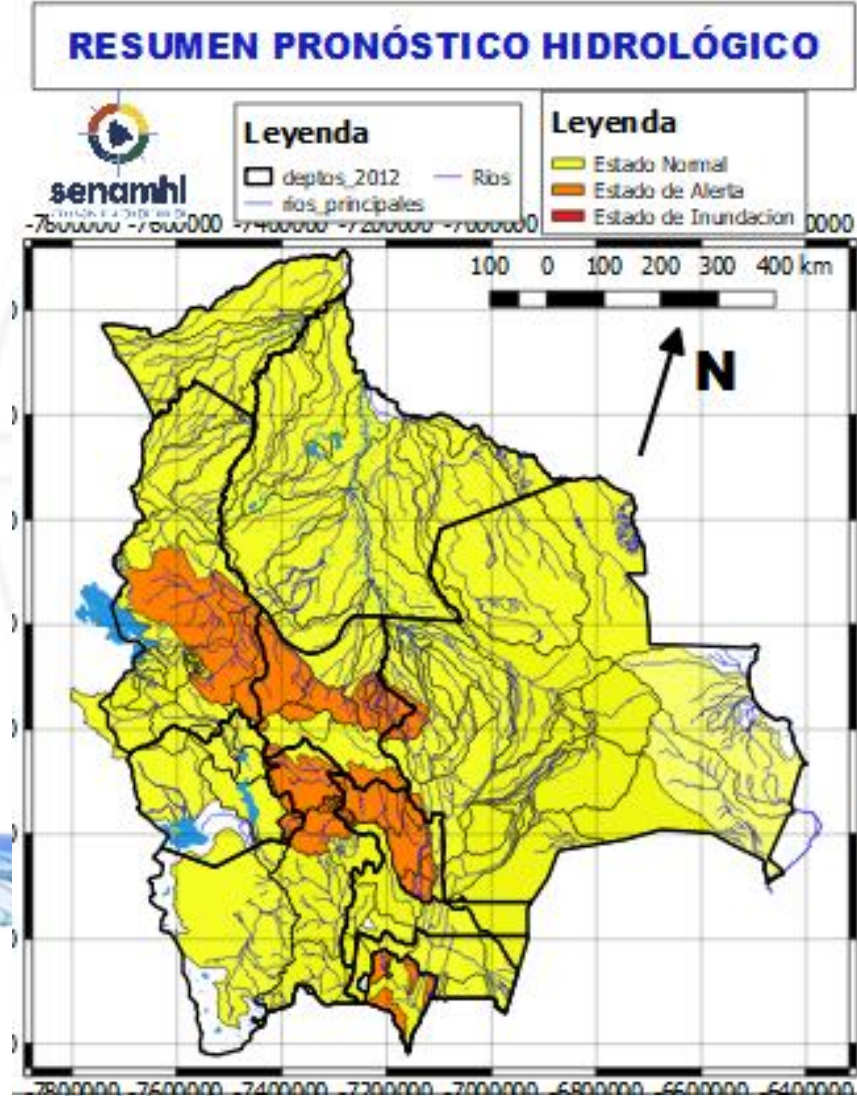

17 al 19 NOVIEMBRE		Obs.
POTOSÍ		
RIO	MUNICIPIO	
Chayanta	Yusfaya	
	y Comunidades cercanas	
San Pedro	Paucachi	
	y Comunidades cercanas	
17 al 19 NOVIEMBRE		
Potolo	Potolo	
	y Comunidades cercanas	
Alto Pilcomayo	Tarapaya	
	Yocalla	
	y Comunidades cercanas