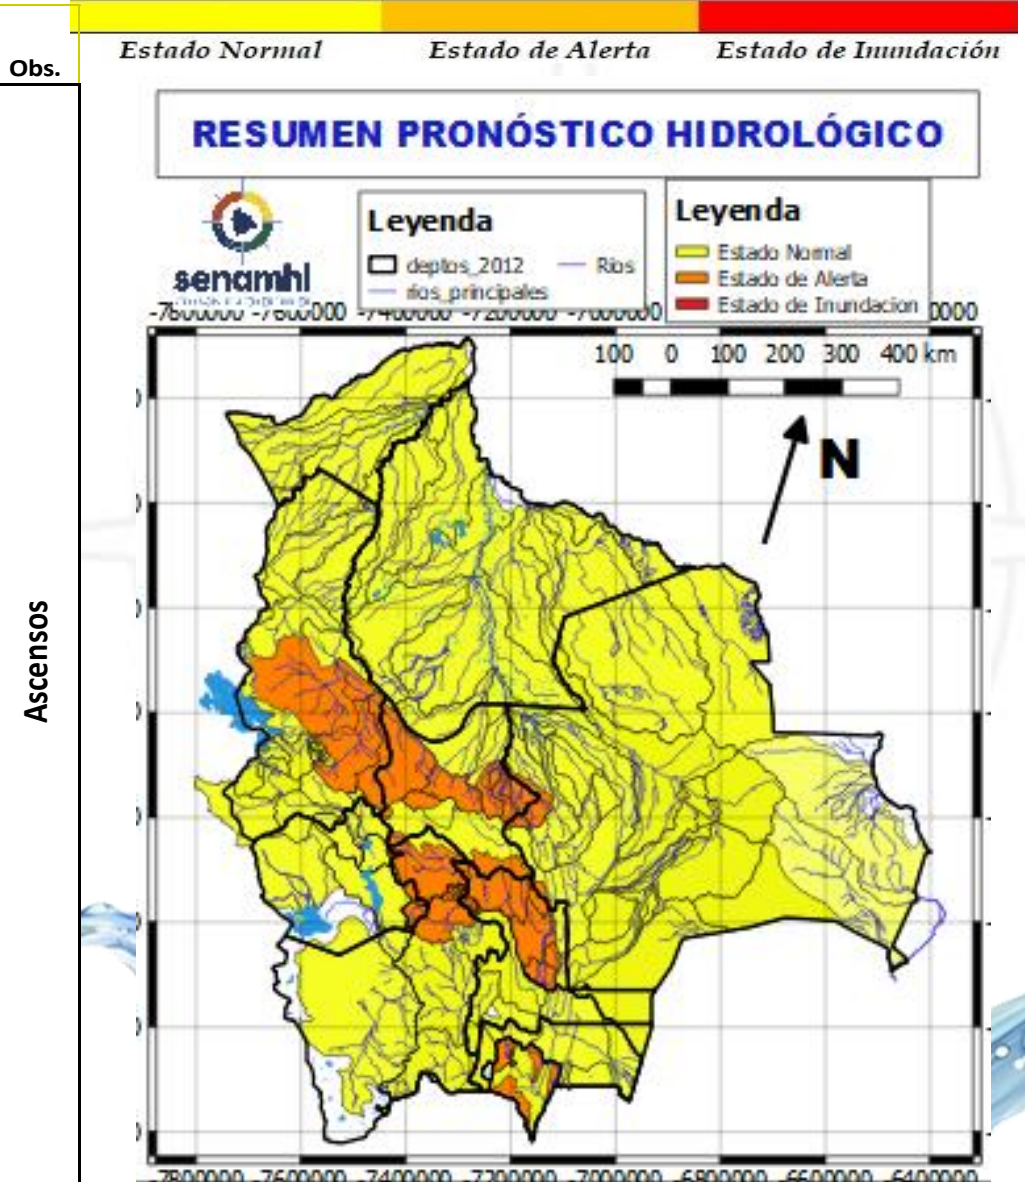

RESUMEN DEL BOLETÍN DE PRONÓSTICO HIDROLÓGICO

Probables Ascensos : 07 al 08, 09 al 12, 12 al 15, 17 al 20 /11/2024

07 al 09, 09 al 12, 12 al 15 y 17 al 20 NOVIEMBRE	
BENI	
RIO	MUNICIPIO
Sécore	Comunidades cercanas
Isiboro	Gundonovia
	Y Comunidades cercanas
Hondo	Carretera Yucumo-Rurrenabaque
	Y Comunidades cercanas
Maniqui	San Borja
	Cosincho
	Y Comunidades cercanas
07 al 09, 09 al 12, 12 al 15 y 17 al 20 NOVIEMBRE	
Rápulo	Cosincho
	La Embocada, La Cruz
	Comunidades cercanas
Yacuma	Santa Ana de Yacuma
	Santa Rosa de Yacuma
	Y Comunidades cercanas
Tijamuchi	San Lorenzo de Moxos
	Y Comunidades cercanas
Apere	El Perú
	San Borjita
	Y Comunidades cercanas
Beni	Peña Amarilla
	Riberalta
	Cachuela Esperanza
	Y Comunidades cercanas
Mamoré	Loreto
	Camiaco
	Puerto Varador
	Puerto Geralda
	Trinidad
	San Javier
Ibaré	Puerto Almacén
	Y Comunidades cercanas
San Pablo	San Pablo
	Y Comunidades cercanas

07 al 09, 09 al 12, 12 al 15 y 17 al 20 NOVIEMBRE	
BENI	
RIO	MUNICIPIO
Machupo	San Ramón
	San Joaquín
	Y Comunidades cercanas
Blanco	Bella Vista
	Y Comunidades cercanas
Iténez	San Juan de Pueto Ustaréz
	Y Comunidades cercanas
San Pablo	San Pablo
	Y Comunidades cercanas
07 al 10, 12 al 14 y 18 al 20 NOVIEMBRE	
BENI	
RIO	MUNICIPIO
Beni	Rurrenabaque
	San Buenaventura
07 al 10, 12 al 15, 17 al 20 NOVIEMBRE	
Beni	Peña Amarilla
	Riberalta
	Cachuela Esperanza
	Y Comunidades cercanas

Ascensos

Ascensos

Ascensos Progresivos