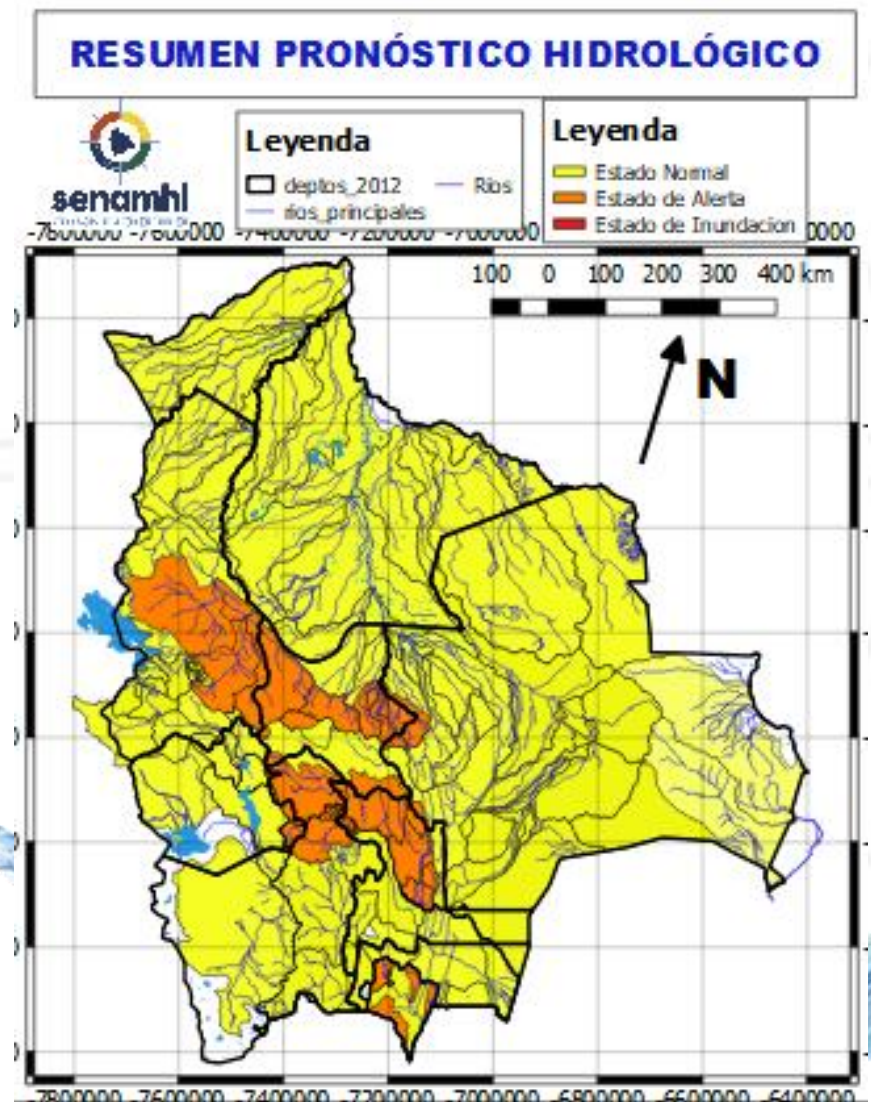

07 al 09, 12 al 14, 18 al 20 NOVIEMBRE		
COCHABAMBA		
RIO	MUNICIPIO	Obs.
Chimoré	Chimoré	Ascensos repentinos de cuidado
	Ayopaya	
	Puerto Aurora	
Ivirgarzama	Ivirgarzama	
	Y Comunidades cercanas	
Magareño	Ivirgarzama	
Sajta	Comunidades cercanas	
Ichilo	Puerto Villarroel	
	Puerto Grethel	
	Entre Rios, Bulu Bulu	
	Y Comunidades cercanas