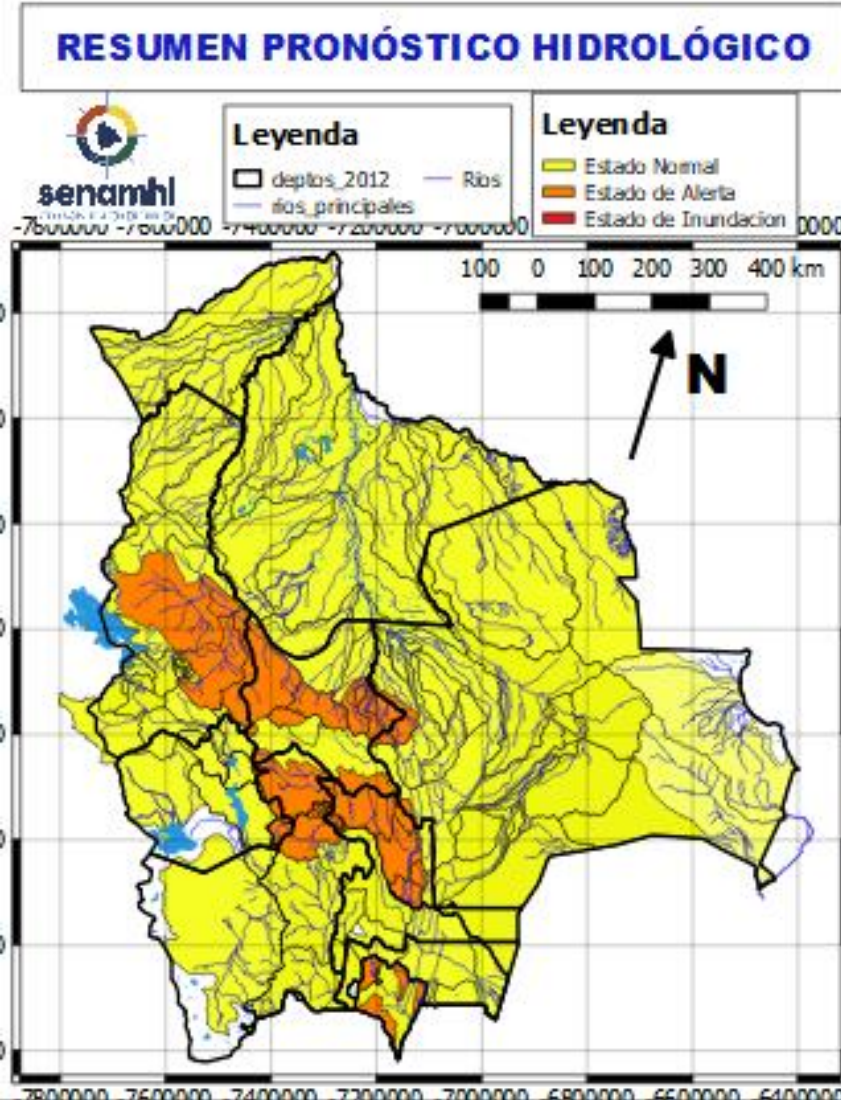

NOTA:

- **Cualquier cambio se dará a conocer en el tiempo más prudente posible.**
- La delimitación es a nivel de Sub-Cuencas

RESUMEN PRONÓSTICO HIDROLÓGICO

07 al 09, 12 al 14 NOVIEMBRE

TARIJA

RIO	MUNICIPIO
Guadalquivir (y afluentes secundarios)	San Mateo
	Monte Sur
	Tucumilla
	Lazaredo
	Cachimayu
	Obrajes, Temporal y zonas cercanas
	San andrés de Sola
Sola	y poblados cercanos
Quebrada del Monte	Zona Vibora Negra y poblaciones cercanas

Ascensos cerca a los niveles de seguridad

07 al 09, 12 al 14 NOVIEMBRE

TARIJA

RIO	MUNICIPIO
Bermejo y afluentes secundarios	Aguas Blancas
	Bermejo
	Paional
	Entre Ríos
	Salinas
	Loma Alta
	Cañitas
	Emborozu
	La Mamora
	Padcaya
	Yacuiba
	y Comunidades cercanas
	Salinas

17 al 19 NOVIEMBRE		Ascensos
TARIJA		
RIO	MUNICIPIO	
Guadalquivir (y afluentes secundarios)	San Mateo	
	Monte Sur	
	Tucumilla	
	Lazaredo	
	Cachimayu	
Sola	Obrajes, Temporal y zonas cercanas	
	San Andrés de Sola y poblados cercanos	
17 al 19 NOVIEMBRE		
TARIJA		
RIO	MUNICIPIO	
Bermejo y afluentes secundarios	Aguas Blancas	
	Bermejo	
	Paional	
	Entre Ríos	
	Salinas	
	Loma Alta	
	Cañitas	
	Emborozu	
	La Mamora	
	Padcaya	
Yacuiba		
Salinas	y Comunidades cercanas	
	Poblados cercanos	