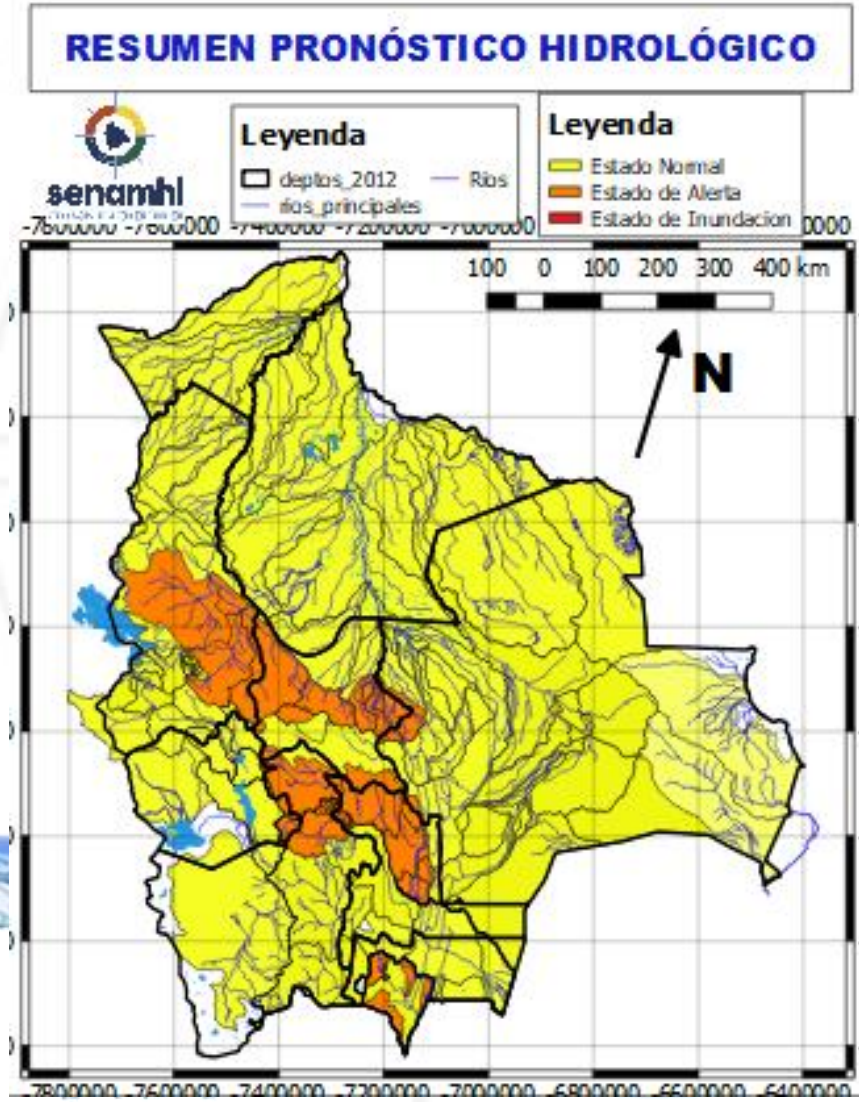

SANTA CRUZ	
07 al 09, 12 al 14, 18 al 20 NOVIEMBRE	
RIO	MUNICIPIO
Curichi Grande	Candelaria
	San Fernando
	San Matias
Cáceres	Y Comunidades cercanas
	Puerto Suarez
	Puerto Quijarro
Tucabaca	Corumba
	Y Comunidades cercanas
	Roboré
Tucabaca	El Carmen Rivero Torrez
	Y Comunidades cercanas

Ascensos