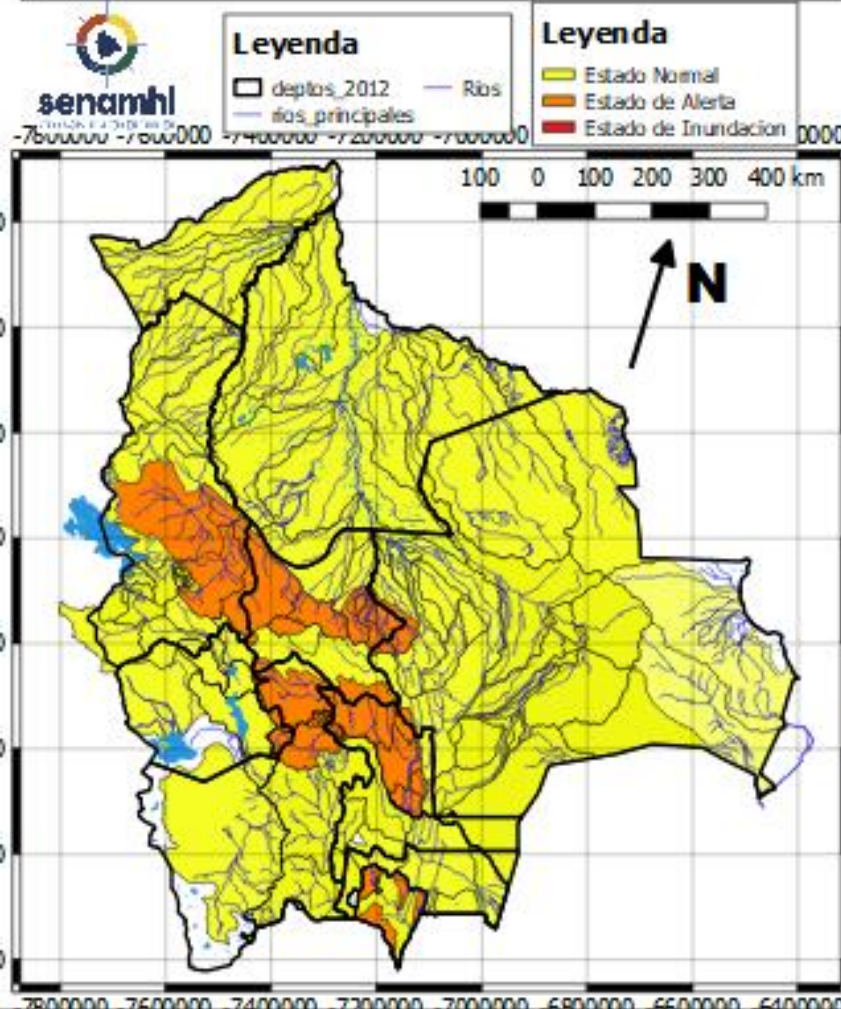

DEL 07 al 20 NOVIEMBRE DE 2024

Unidad de Análisis y Pronósticos Hidrológicos

Senamhi, Jueves 07 de noviembre de 2024

Probables Ascensos : 08 al 11, 08 al 12, 12 al 14, 18 al 20 /11/2024

- Ascensos del 08 al 11, 08 al 12, 12 al 14, 18 al 20 noviembre en: Santa Cruz, Cochabamba, La Paz, Pando, Beni, el desarrollo se encuentra en las que siguen.
- Ascensos del 07 al 09, 12 al 14, 18 al 20 noviembre en: Tarija, Chuquisaca, Potosí, Oruro y La Paz Altiplano el desarrollo se encuentra en las que siguen.

NOTA:

- **Cualquier cambio se dará a conocer en el tiempo más prudente posible.**
- La delimitación es a nivel de Sub-Cuencas

RESUMEN PRONÓSTICO HIDROLÓGICO

07 al 09, 12 al 14 NOVIEMBRE

TARIJA

RIO	MUNICIPIO
Guadalquivir (y afluentes secundarios)	San Mateo
	Monte Sur
	Tucumilla
	Lazaredo
	Cachimayu
	Obrajes, Temporal y zonas cercanas
	San andrés de Sola
Sola	y poblados cercanos
Quebrada del Monte	Zona Vibora Negra y poblaciones cercanas

Ascensos cerca a los niveles de seguridad

07 al 09, 12 al 14 NOVIEMBRE

TARIJA

RIO	MUNICIPIO
Bermejo y afluentes secundarios	Aguas Blancas
	Bermejo
	Paional
	Entre Ríos
	Salinas
	Loma Alta
	Cañitas
	Emborozu
	La Mamora
	Padcaya
	Yacuiba
	y Comunidades cercanas
	Salinas