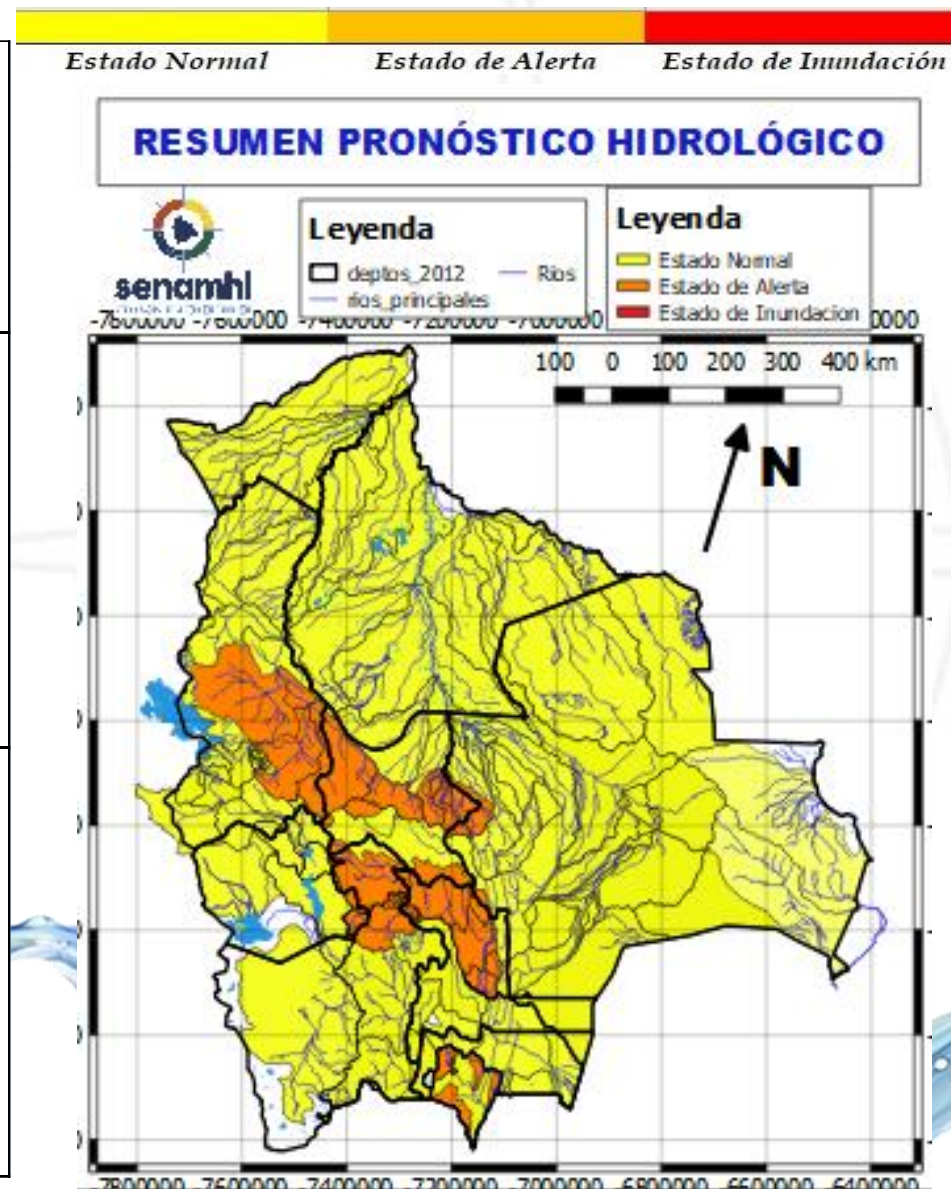

12 al 15, 17 al 20 NOVIEMBRE		Ascensos
LA PAZ		
RIO	MUNICIPIO	
Suches	Escoma	
	Ulla Ulla	
	y comunidades cercanas	
12 al 15, 17 al 20 NOVIEMBRE		Ascensos
LA PAZ		
RIO	MUNICIPIO	
Keka Jahuirá	Achacachi	
	Sorata	
	y comunidades cercanas	
Catari	Viacha, Pucarani, Caquiaviri, Calacoto, Patacamaya, Sica Sica, Quime y comunidades	
17 AL 20 NOVIEMBRE		Ascensos
LA PAZ		
RIO	MUNICIPIO	
Desaguadero	San Andres de Machaca	
	y comunidades cercanas	
Jacha Jahuirá	poblados cercanos	
Khala Jahuirá	poblados cercanos	
Mauri	poblados cercanos	
Kheto	Sica sica, y poblaciones cercanas	

17 al 20 NOVIEMBRE		Ascensos leves
ORURO		
RIO	MUNICIPIO	
Aroma	Toledo	
	y comunidades cercanas	
Juchus Jahuirá	Puente Aroma	
Desaguadero	y comunidades cercanas	
	Santiago de Callapa	
	Puente Carasila	
y comunidades cercanas		
17 al 20 NOVIEMBRE		Ascensos leves
ORURO		
RIO	MUNICIPIO	
Lauca	Turco	
	Escara	
	Carangas	
	Centro Berlín	
	y comunidades cercanas