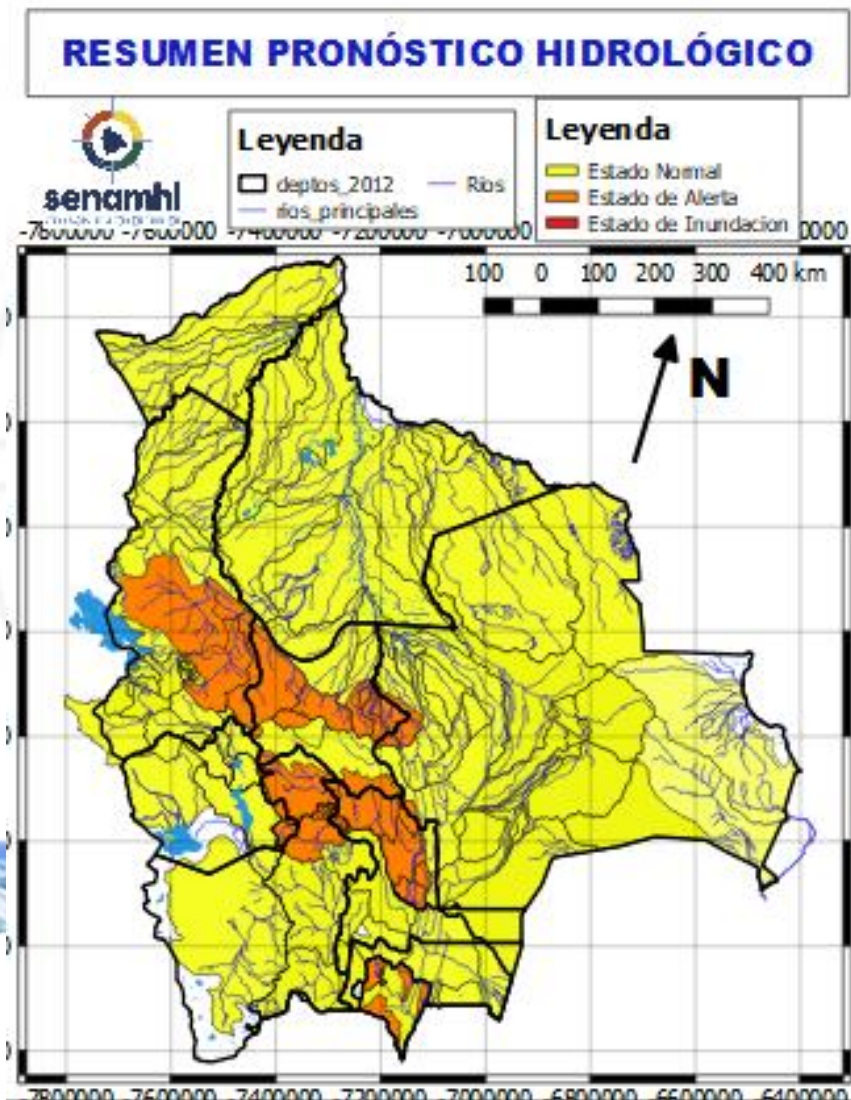

07 al 09, 12 al 14, 18 al 20 NOVIEMBRE	
CHUQUISACA	
RIO	MUNICIPIO
Pilcomayo	Azurduy
	Yamparaez
	Talula
	Viña Quemada
	y comunidades cercanas
07 al 09, 12 al 14, 18 al 20 NOVIEMBRE	
CHUQUISACA	
RIO	MUNICIPIO
Parapetí	Azurduy
	San Pablo de Huacareta
	Monteagudo
	y comunidades cercanas
Cuevo	Cuevo
	y comunidades cercanas

Ascensos

Ascensos repentinos de cuidado