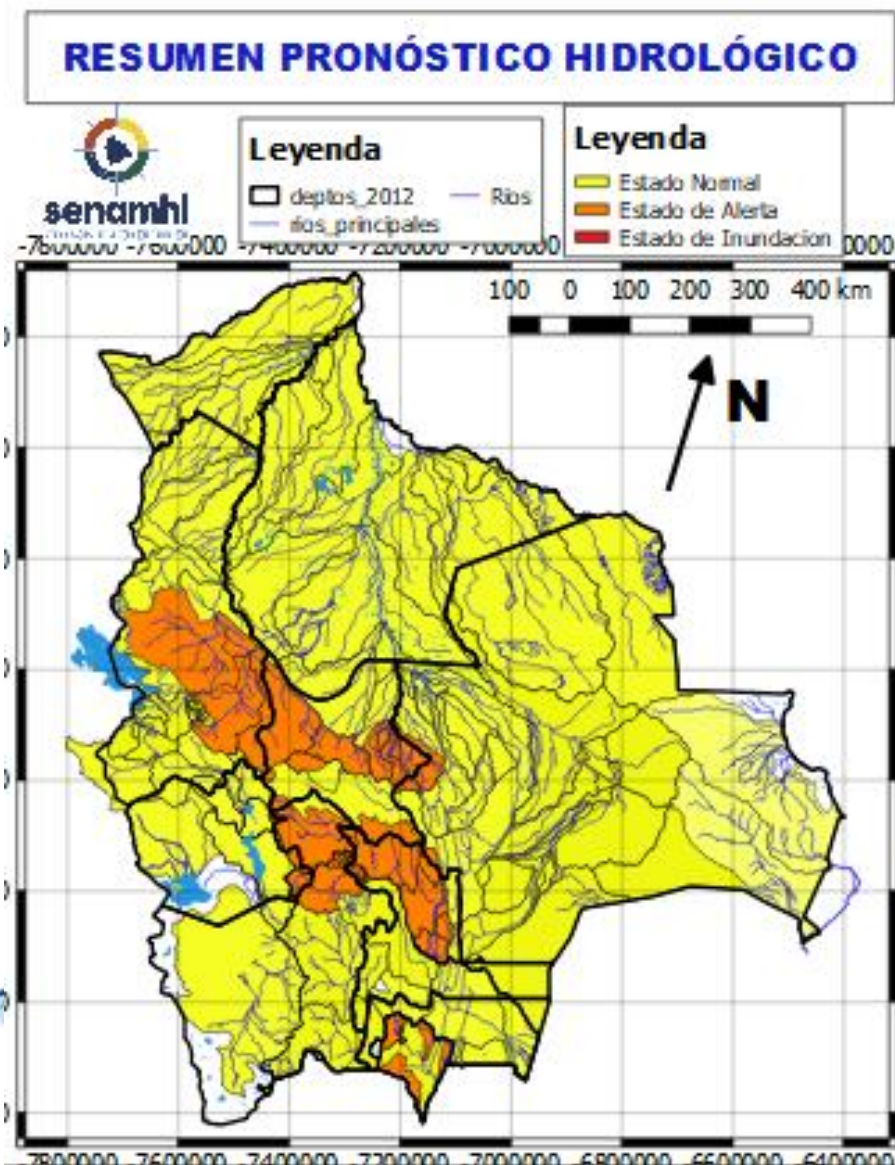

DEL 07 al 20 NOVIEMBRE DE 2024

Unidad de Análisis y Pronósticos Hidrológicos

Senamhi, Jueves 07 de noviembre de 2024

Probables Ascensos : 08 al 11, 08 al 12, 12 al 14, 18 al 20 /11/2024

- Ascensos del 08 al 11, 08 al 12, 12 al 14, 18 al 20 noviembre en: Santa Cruz, Cochabamba, La Paz, Pando, Beni, el desarrollo se encuentra en las que siguen.
- Ascensos del 07 al 09, 12 al 14, 18 al 20 noviembre en: Tarija, Chuquisaca, Potosí, Oruro y La Paz Altiplano el desarrollo se encuentra en las que siguen.

NOTA:

- **Cualquier cambio se dará a conocer en el tiempo más prudente posible.**
- La delimitación es a nivel de Sub-Cuencas

RESUMEN PRONÓSTICO HIDROLÓGICO

07 al 09, 12 al 14 NOVIEMBRE

TARIJA

RIO	MUNICIPIO
Guadalquivir (y afluentes secundarios)	San Mateo
	Monte Sur
	Tucumilla
	Lazaredo
	Cachimayu
	Obrajes, Temporal y zonas cercanas
	San andrés de Sola
Sola	y poblados cercanos
Quebrada del Monte	Zona Vibora Negra y poblaciones cercanas

Ascensos cerca a los niveles de seguridad

07 al 09, 12 al 14 NOVIEMBRE

TARIJA

RIO	MUNICIPIO
Bermejo y afluentes secundarios	Aguas Blancas
	Bermejo
	Paional
	Entre Ríos
	Salinas
	Loma Alta
	Cañitas
	Emborozu
	La Mamora
	Padcaya
	Yacuiba
	y Comunidades cercanas
	Salinas