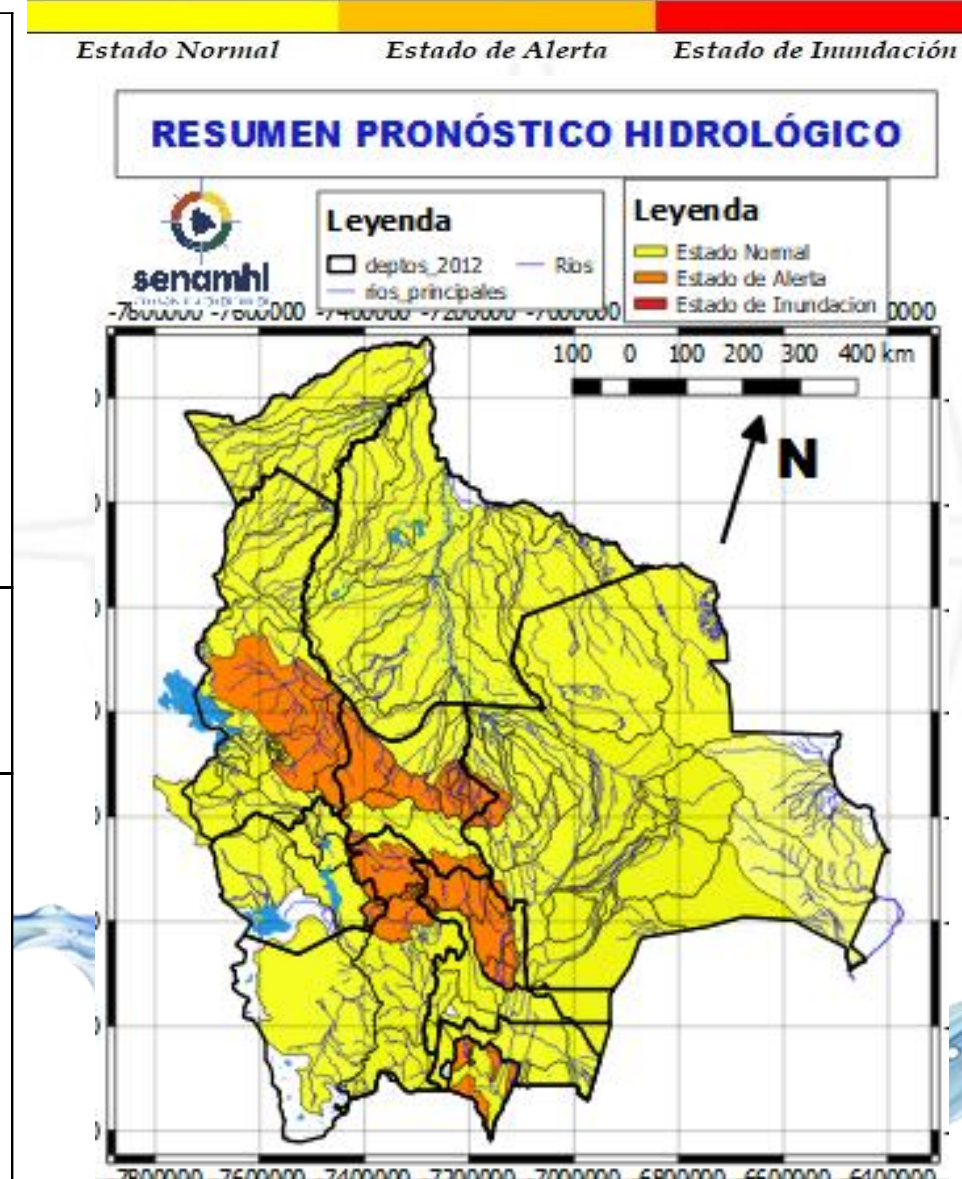

RESUMEN DEL BOLETÍN DE PRONÓSTICO HIDROLÓGICO

Probables Ascensos : 07 al 09, 12 al 14, 18 al 20 /11/2024

07 al 09, 12 al 14, 18 al 20 NOVIEMBRE	
SANTA CRUZ	
RIO	MUNICIPIO
Pirafí	Santa Rosa del Sara
	Santa Cruz de la Sierra
	Samaipata
	La Guardia
	El Torno
	Porongo
	Warnes
	Montero
	San Pedro
	Cuatro Ojos
	Angostura
	San Juan del Pirafí
	Y Comunidades cercanas
Mizque	Comarapa
	Saipina
Y Comunidades cercanas	
07 al 09, 12 al 14, 18 al 20 NOVIEMBRE	
RIO	MUNICIPIO
San Pablo	Nueva Ascención
	San Pablo
	Y Comunidades cercanas
07 al 09, 12 al 14, 18 al 20 NOVIEMBRE	
SANTA CRUZ	
RIO	MUNICIPIO
Grande	Abapó
	Juntas
	Cabezas
05 al 07, 07 al 09 y 12 al 15 NOVIEMBRE	
Grande	Pailón
	Cuatro Cañadas
	Okinawa
	San Julian
	Y poblaciones cercanas

07 al 09, 12 al 14, 18 al 20 NOVIEMBRE		Obs.
SANTA CRUZ		
RIO	MUNICIPIO	
Ichilo	San Juan Campo Victoria	Ascensos
	Yuracare Mojeño	
	San Germán	
	Avaróa Molle	
	Villa Rosario	
	Barranca General Román	
	Y Comunidades cercanas	
Yapacaní	Los Pozos	
	Carumá	
	Yuras	
	Marabol	
	Mairana	
	Quirusillas	
	Trigal	
	Yapacani-Disperso	
	Pampa Grande	
	Yapacani	
Surutu	San Juan de Yapacaní	
	Yapacaní disperso	
	Y Comunidades cercanas	
	Buena Vista	
Surutu	San Carlos	
	Y Comunidades cercanas