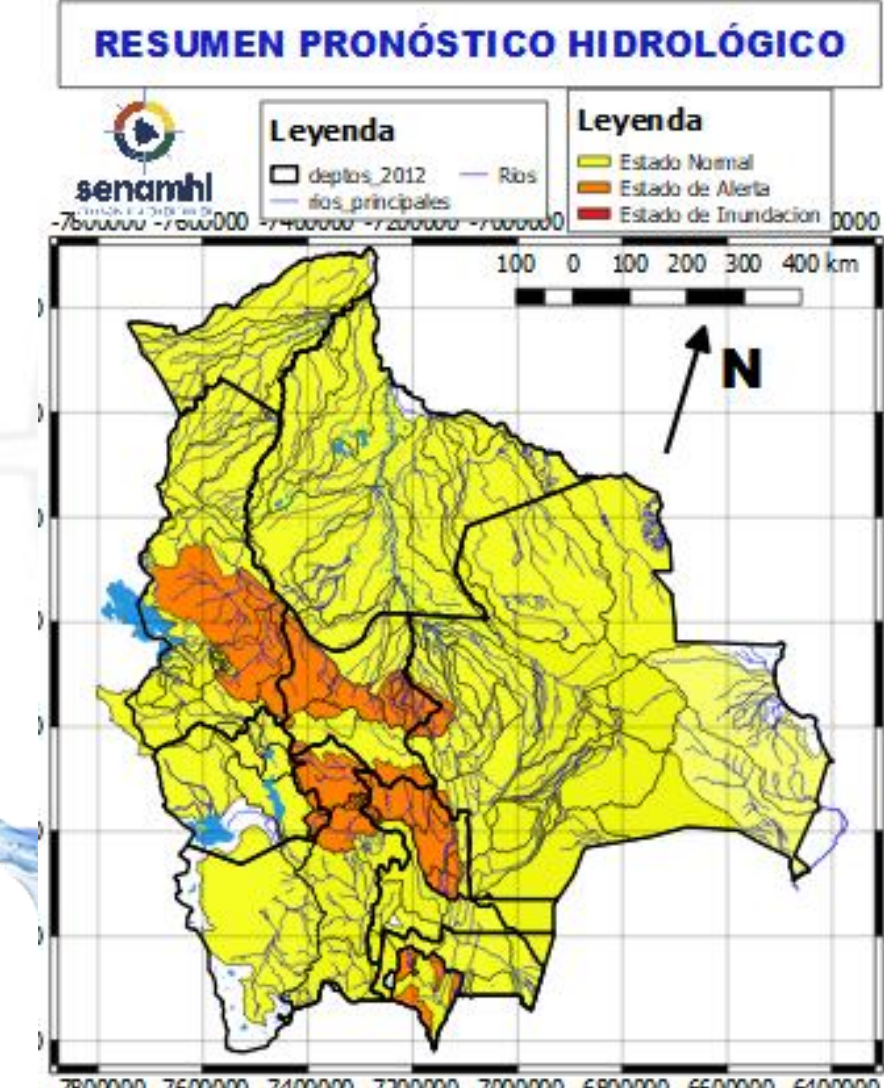

RESUMEN DEL BOLETÍN DE PRONÓSTICO HIDROLÓGICO

Probables Ascensos : 07 al 09, 12 al 13, 15 al 17 y 18 al 19/11/2024

Estado Normal   Estado de Alerta   Estado de Inundación

07 al 08, 15 al 17 y 18 al 19 NOVIEMBRE	
POTOSÍ	
RIO	MUNICIPIO
Río San Juan del Oro	Chuquiago
	Puente Asloca
	Quebradas aguas arriba y Comunidades cercanas
Limeta	Villa Concepción
	Collpa Uno y Comunidades cercanas
Vitichi	Vitichi
	y poblados cercanos
Caiza	Caiza
	y poblados cercanos
07 al 08, 15 al 17 y 18 al 19 NOVIEMBRE	
POTOSÍ	
RIO	MUNICIPIO
Tumúsla	Tumúsla
	Ketacochi
	Toropalca
	Checochi y Comunidades cercanas
Cotagaita	Atocha
	Cotagaita y comunidades cercanas
Atocha	Comunidades cercanas

Ascensos

Ascensos

12 al 13, 15 al 17 y 18 al 19 NOVIEMBRE	
POTOSÍ	
RIO	MUNICIPIO
Tupiza	San Vicente
	Oploca
	Tupiza y distritos cercanos
Quebrada San Antonio	Distritos cercanos
Quebrada Remedios	Distritos cercanos

Ascensos