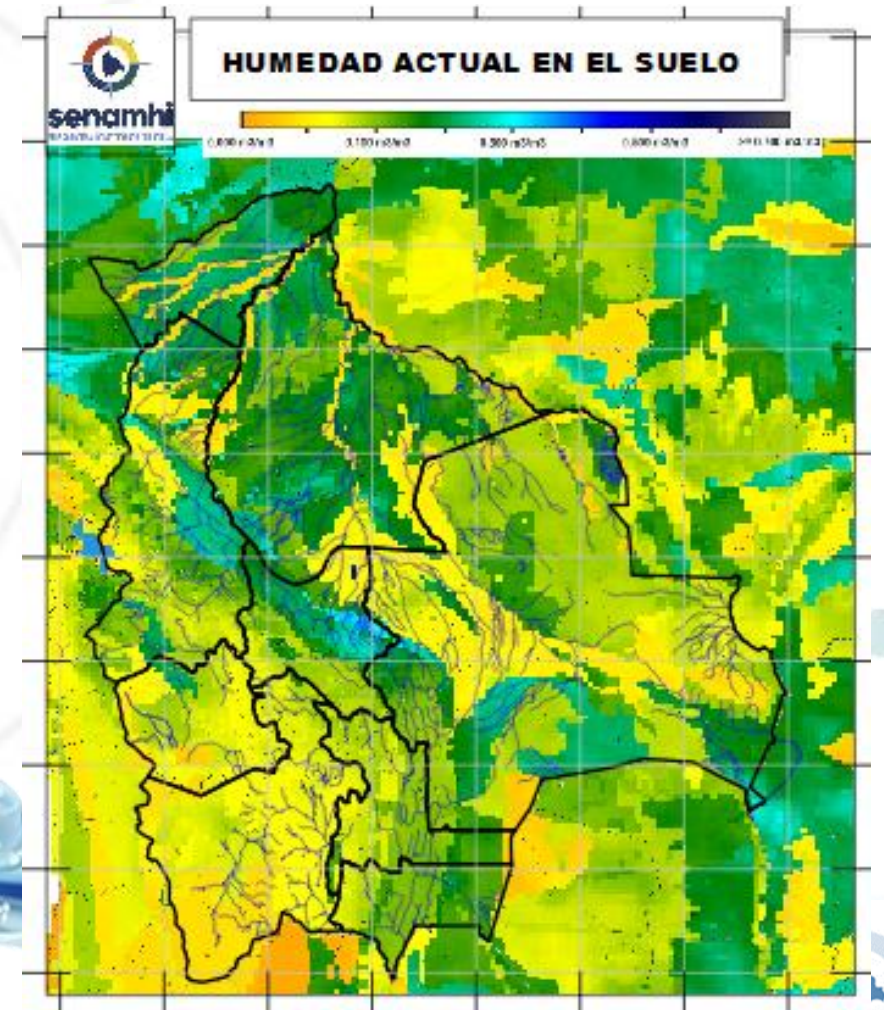

HUMEDAD ACTUAL EN EL SUELO

Descarga correspondiente al 03-11-2024

SUPERFICIAL

RADICULAR

SUPERFICIAL: A 5 centímetros de profundidad del suelo
RADICULAR: A 1 metro de profundidad del suelo