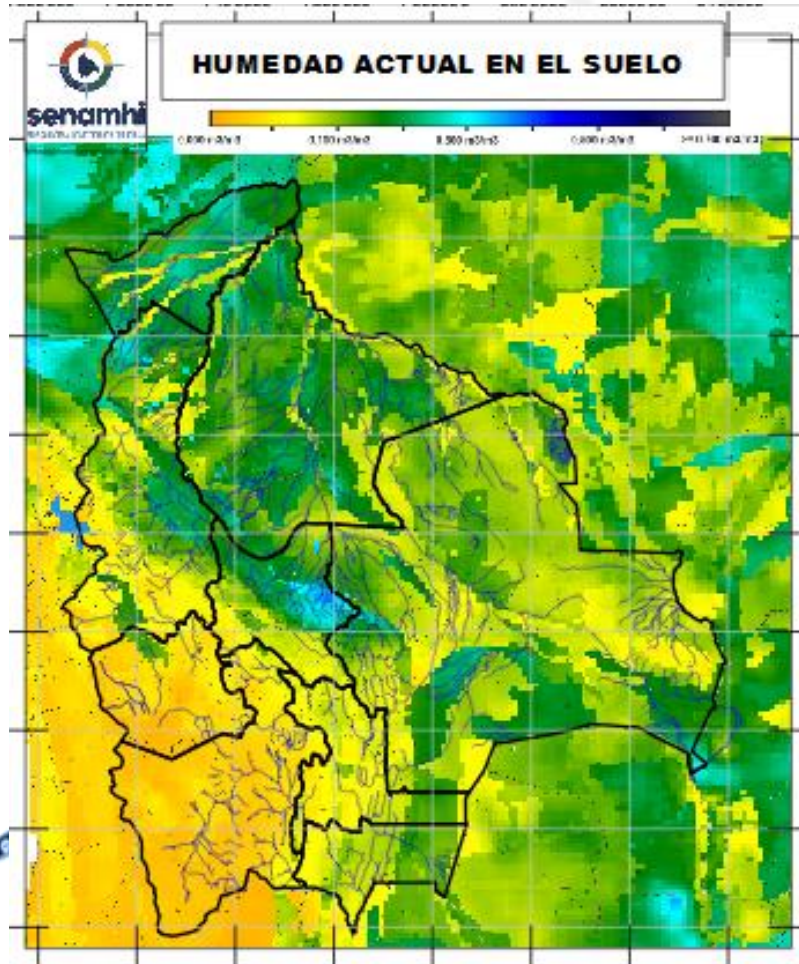

HUMEDAD ACTUAL EN EL SUELO

Descarga correspondiente al 03-11-2024

SUPERFICIAL

RADICULAR

SUPERFICIAL: A 5 centímetros de profundidad del suelo
RADICULAR: A 1 metro de profundidad del suelo