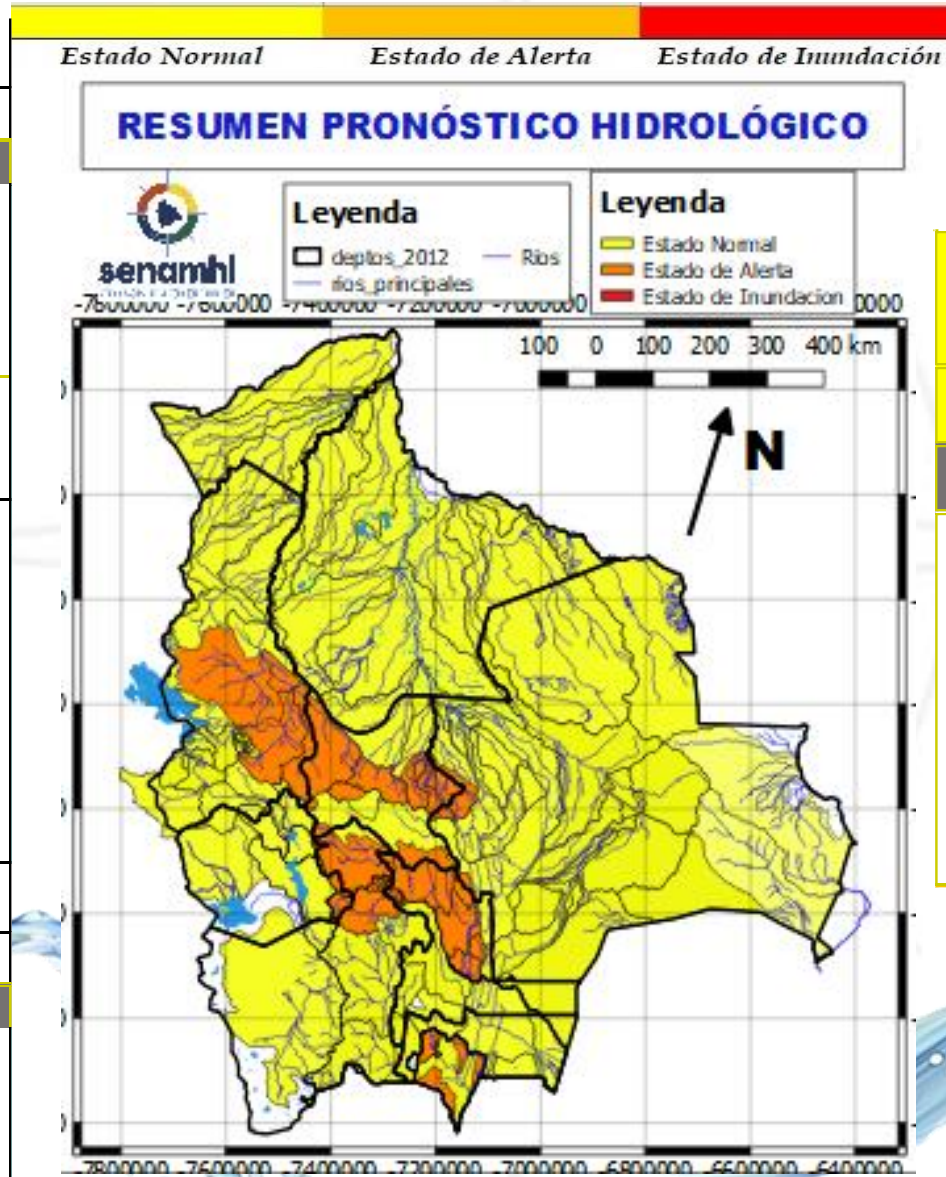

07 al 09, 09 al 12, 12 al 15 y 17 al 20 NOVIEMBRE	
BENI	
RIO	MUNICIPIO
Machupo	San Ramón
	San Joaquín
	Y Comunidades cercanas
Blanco	Bella Vista
	Y Comunidades cercanas
Iténez	San Juan de Pueto Ustaréz
	Y Comunidades cercanas
San Pablo	San Pablo
	Y Comunidades cercanas
07 al 10, 12 al 14 y 18 al 20 NOVIEMBRE	
BENI	
RIO	MUNICIPIO
Beni	Rurrenabaque
	San Buenaventura
07 al 10, 12 al 15, 17 al 20 NOVIEMBRE	
Beni	Peña Amarilla
	Riberalta
	Cachuela Esperanza
	Y Comunidades cercanas

Ascensos

Ascensos

Ascensos Progresivos

RESUMEN DEL BOLETÍN DE PRONÓSTICO HIDROLÓGICO

Probables Ascensos: 07 al 09, 12 al 14, 18 al 20/11/2024

08 al 09, 12 al 14 NOVIEMBRE		
COCHABAMBA		
RIO	MUNICIPIO	Obs.
Rocha y afluentes secundarios	Sacaba	Ascensos
	Colcapirua	
	Tiquipaya	
	Vinto	
	Quillacollo	
Y poblados cercanos		
08 al 09, 12 al 14 y 18 al 20 NOVIEMBRE		
COCHABAMBA		
RIO	MUNICIPIO	Obs.
Caine	Sacabamba	Ascensos
	Vila Vila	
	San Vicente	
	Y poblaciones cercanas	
Tapacari	Capinota	
	Y Comunidades cercanas	
Arque	Arque	
	Bolivar	
	Capinota	
Chaky Mayu	Arbieto	
	Y Comunidades cercanas	
18 al 20 NOVIEMBRE		
COCHABAMBA		
RIO	MUNICIPIO	Obs.
Rocha y afluentes secundarios	Sacaba	Ascensos
	Colcapirua	
	Tiquipaya	
	Vinto	
	Quillacollo	
Y poblados cercanos		

07 al 09, 12 al 14 NOVIEMBRE		
COCHABAMBA		
RIO	MUNICIPIO	Obs.
Mizque y afluentes secundarios	Mizaue	Ascensos
	Pojo	
	Totora	
	Comarapa	
	Pocona	
	Vila Vila	
	Aiquile	
	Cuenca Baja	
	Y Comunidades cercanas	